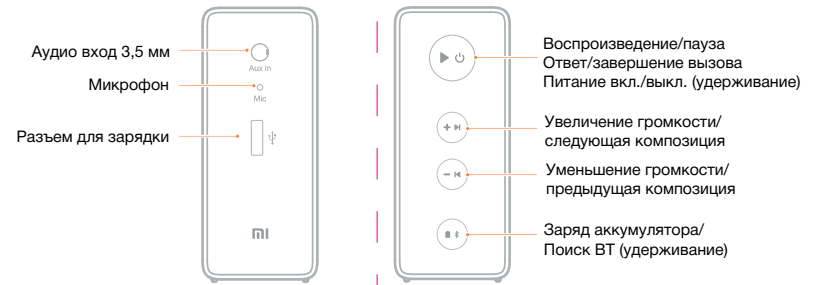

正面

60mm

60mm

190mm

Портативная акустическая система
Mi Bluetooth Speaker
Руководство по началу работы
mi.com

Управление

| Подключение

1 Включение

Удерживайте клавишу 2 секунды, пока не услышите звуковой сигнал. Bluetooth включится автоматически.

2 Подключение к смартфону

Включите Bluetooth на вашем устройстве и выполните сопряжение с "Mi Bluetooth Speaker". После этого вы услышите звуковой сигнал, и индикатор загорится синим. Колонка будет автоматически подключаться к последнему сопряженному устройству.