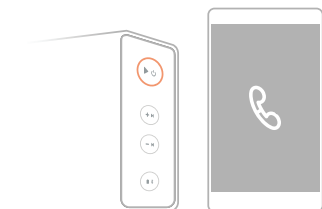

Удерживайте клавишу 2 секунды, пока не услышите звуковой сигнал. Bluetooth включится автоматически.

2 Подключение к смартфону

Включите Bluetooth на вашем устройстве и выполните сопряжение с "Mi Bluetooth Speaker". После этого вы услышите звуковой сигнал, и индикатор загорится синим. Колонка будет автоматически подключаться к последнему сопряженному устройству.

Подключение нового устройства

Удерживайте нажатой клавишу 2 секунды, для включения видимости Bluetooth-колонки. После этого вы можете выполнить сопряжение с новым устройством.

- 3 -

背面

| Возможности

Bluetooth-динамик

Прослушивайте музыку с мобильного устройства, подключив его через Bluetooth.

Аудио разъем 3,5 мм

Так же прослушивание музыки возможно при подключении аудио кабеля 3,5 мм

Телефон

Если колонка подключена через Bluetooth во время входящего вызова, воспроизведение музыки будет приостановлено и вы услышите сигнал входящего вызова. Для принятия/завершения вызова нажмите клавишу .