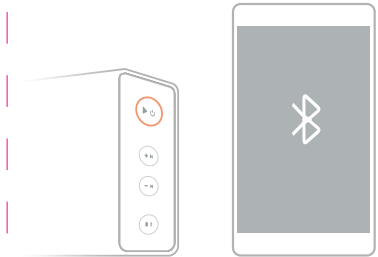

正面

60mm

60mm

190mm

Портативная акустическая система
Mi Bluetooth Speaker
Руководство по началу работы
mi.com

Управление

| Подключение

1 Включение

Удерживайте клавишу 2 секунды, пока не услышите звуковой сигнал. Bluetooth включится автоматически.

2 Подключение к смартфону

Включите Bluetooth на вашем устройстве и выполните сопряжение с "Mi Bluetooth Speaker". После этого вы услышите звуковой сигнал, и индикатор загорится синим. Колонка будет автоматически подключаться к последнему сопряженному устройству.

Подключение нового устройства

Удерживайте нажатой клавишу 2 секунды, для включения видимости Bluetooth-колонки. После этого вы можете выполнить сопряжение с новым устройством.

- 3 -

背面

| Возможности

Bluetooth-динамик